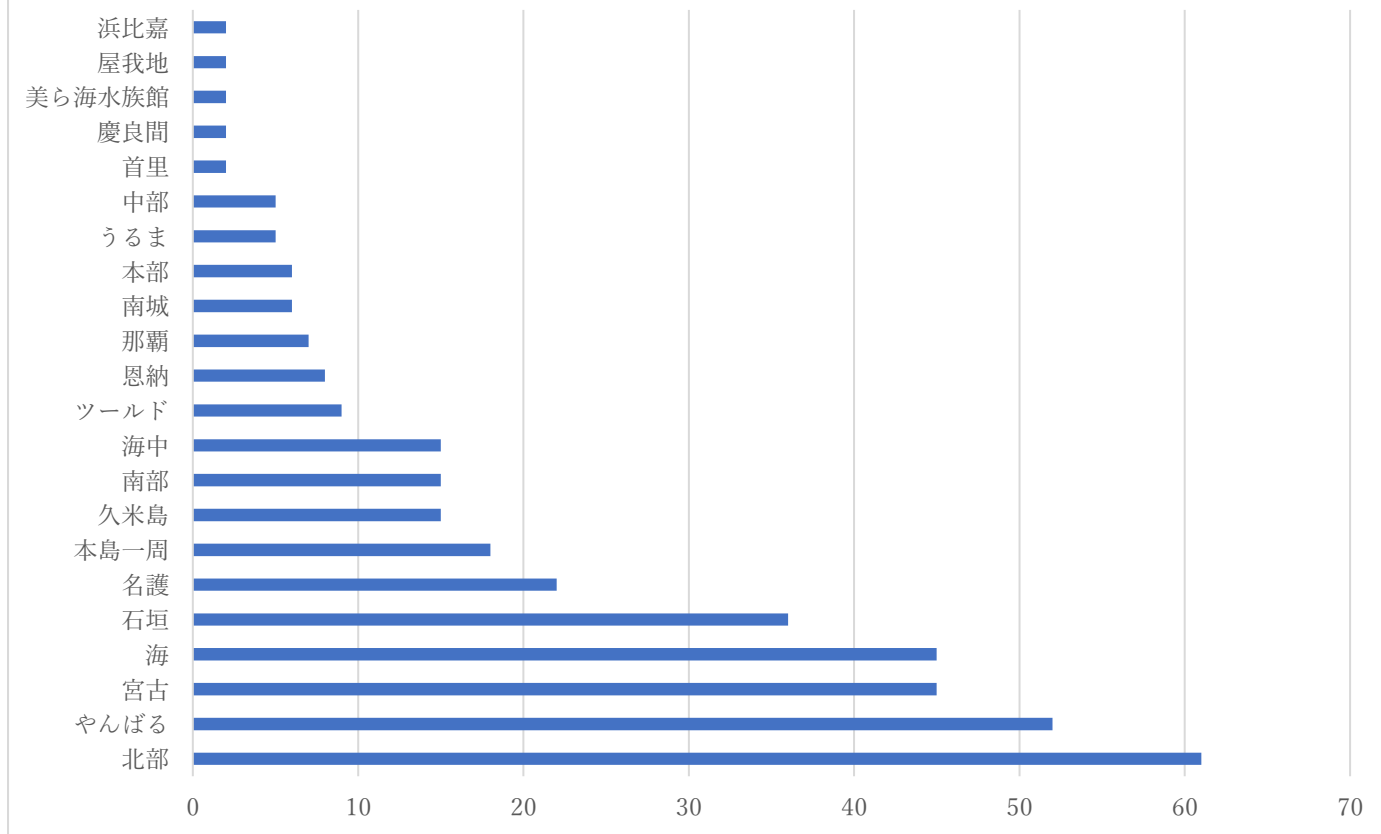

第1回サイクリングに関する意識調査（沖縄）

アンケート期間 2020年8月30日から9月30日 回答数 417件

性別は？
417件の回答

年代別回答者

生活エリア

回答者の生活エリア

沖縄県	194
関東	124
近畿	44
中部	21
九州	12
四国	7
中国	5
東北	5
北海道	3
海外	2

沖縄県内回答者の内訳 生活エリア

自転車とのかかわり方（複数回答・選択制）

例) 「レース」は、「レース（市民レース）」もしくは「レース（プロ・実業団）」のいずれかを選択の数
「ロングライド」「健康のための運動」「趣味の移動」なども同様。

沖縄で行きたい場所（フリーワード回答）

フリーワード回答のため、地域を表現する単語の出現率をリスト化（補正はカナ漢字のみで実施）

サイクリングで行ったことのある場所（複数回答、選択制）

サイクリングで行ったことのある場所