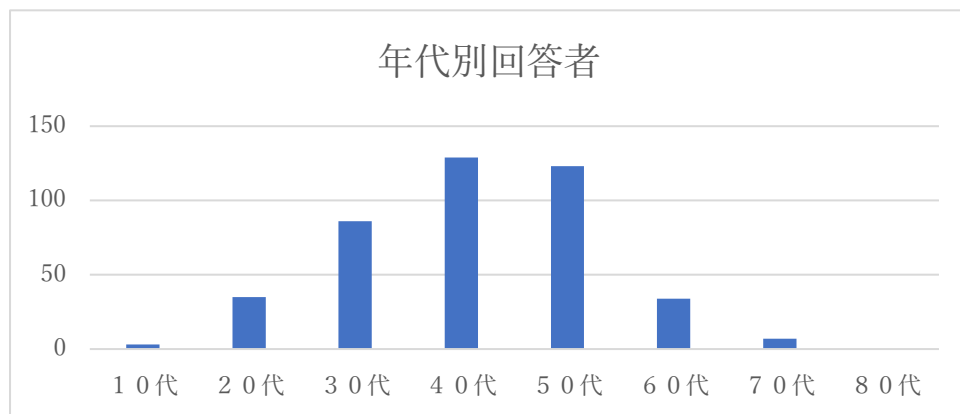

第1回サイクリングに関する意識調査（沖縄）

アンケート期間 2020年8月30日から9月30日 回答数 417件

性別は？
417件の回答

年代別回答者

生活エリア

回答者の生活エリア

沖縄県	194
関東	124
近畿	44
中部	21
九州	12
四国	7
中国	5
東北	5
北海道	3
海外	2

沖縄県内回答者の内訳 生活エリア