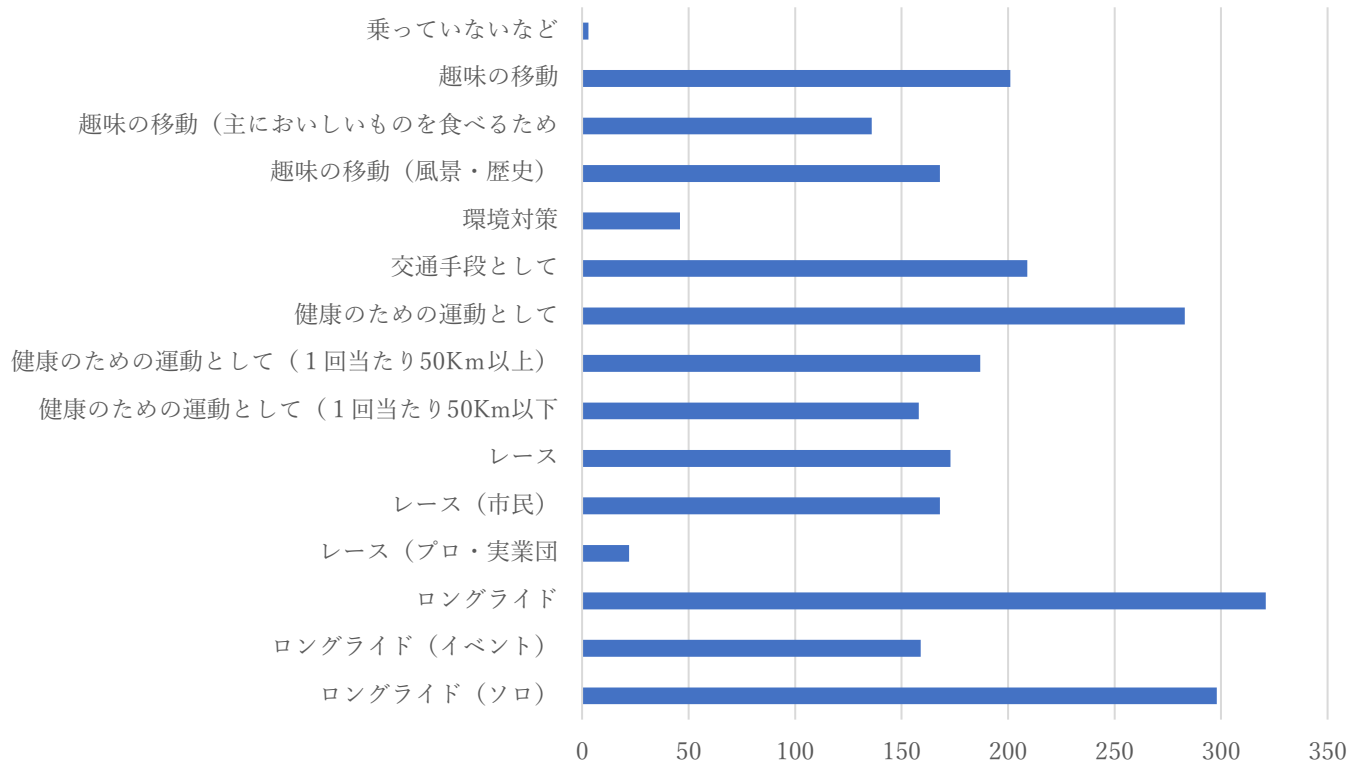

第1回サイクリングに関する意識調査（沖縄）

アンケート期間 2020年8月30日から9月30日 回答数 417件

性別は？
417件の回答

年代別回答者

生活エリア

回答者の生活エリア

沖縄県	194
関東	124
近畿	44
中部	21
九州	12
四国	7
中国	5
東北	5
北海道	3
海外	2

沖縄県内回答者の内訳 生活エリア

自転車とのかかわり方（複数回答・選択制）

例) 「レース」は、「レース（市民レース）」もしくは「レース（プロ・実業団）」のいずれかを選択の数
「ロングライド」「健康のための運動」「趣味の移動」なども同様。

沖縄で行きたい場所（フリーワード回答）

フリーワード回答のため、地域を表現する単語の出現率をリスト化（補正はカナ漢字のみで実施）

サイクリングで行ったことのある場所（複数回答、選択制）

サイクリングで行ったことのある場所