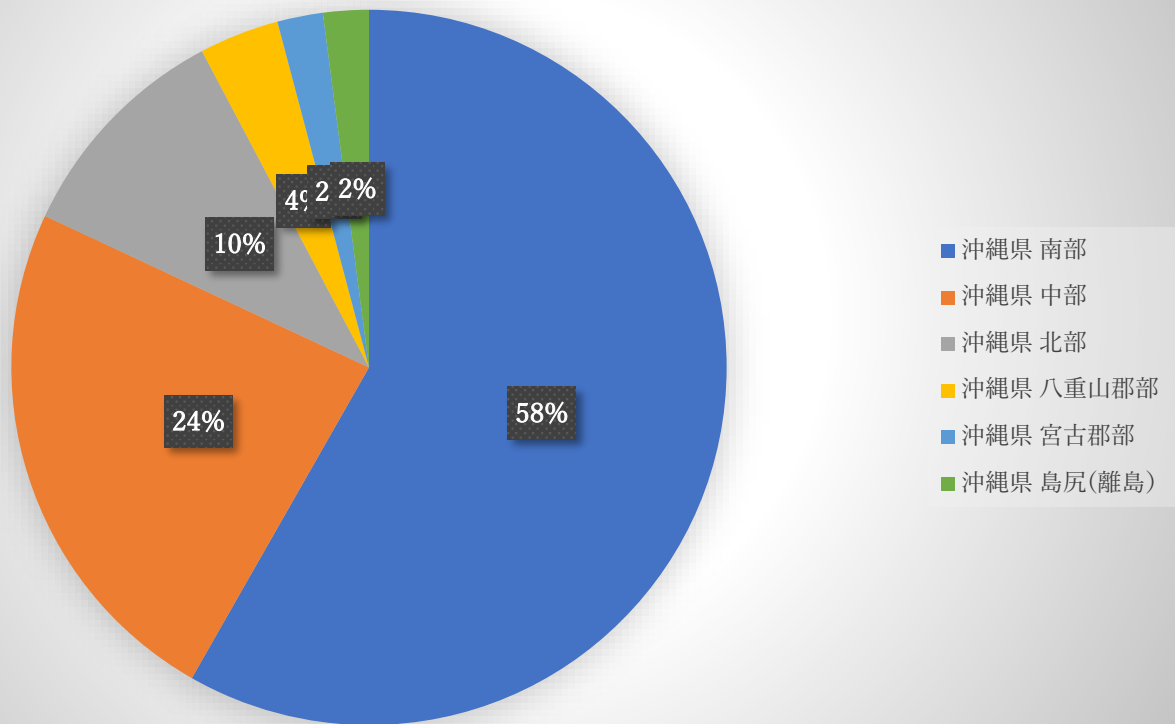

第1回サイクリングに関する意識調査（沖縄）

アンケート期間 2020年8月30日から9月30日 回答数 417件

性別は？
417件の回答

年代別回答者

生活エリア

回答者の生活エリア

沖縄県	194
関東	124
近畿	44
中部	21
九州	12
四国	7
中国	5
東北	5
北海道	3
海外	2

沖縄県内回答者の内訳 生活エリア