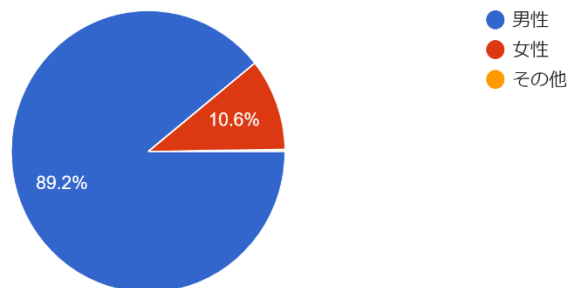

第1回サイクリングに関する意識調査（沖縄）

アンケート期間 2020年8月30日から9月30日 回答数 417件

性別は？
417件の回答

年代別回答者

生活エリア

回答者の生活エリア

沖縄県	194
関東	124
近畿	44
中部	21
九州	12
四国	7
中国	5
東北	5
北海道	3
海外	2

沖縄県内回答者の内訳 生活エリア

自転車とのかかわり方（複数回答・選択制）

例) 「レース」は、「レース（市民レース）」もしくは「レース（プロ・実業団）」のいずれかを選択の数
「ロングライド」「健康のための運動」「趣味の移動」なども同様。

沖縄で行きたい場所（フリーワード回答）

フリーワード回答のため、地域を表現する単語の出現率をリスト化（補正はカナ漢字のみで実施）

サイクリングで行ったことのある場所（複数回答、選択制）

サイクリングで行ったことのある場所