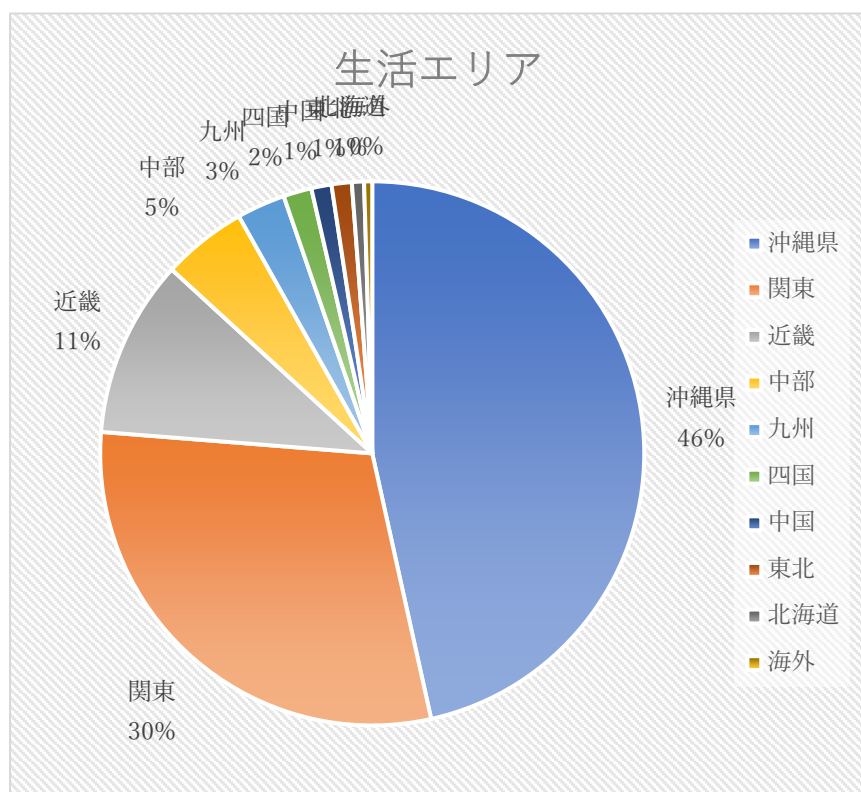

第1回サイクリングに関する意識調査（沖縄）

アンケート期間 2020年8月30日から9月30日 回答数 417件

性別は？
417件の回答

年代別回答者

生活エリア

回答者の生活エリア

沖縄県	194
関東	124
近畿	44
中部	21
九州	12
四国	7
中国	5
東北	5
北海道	3
海外	2

沖縄県内回答者の内訳 生活エリア

自転車とのかかわり方（複数回答・選択制）

例) 「レース」は、「レース（市民レース）」もしくは「レース（プロ・実業団）」のいずれかを選択の数
「ロングライド」「健康のための運動」「趣味の移動」なども同様。

沖縄で行きたい場所（フリーワード回答）

フリーワード回答のため、地域を表現する単語の出現率をリスト化（補正はカナ漢字のみで実施）

サイクリングで行ったことのある場所（複数回答、選択制）

サイクリングで行ったことのある場所